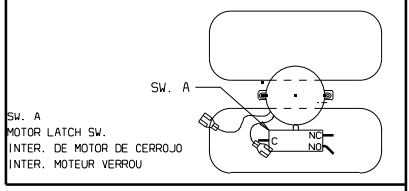

LEGEND/LEYENDA/LEGENDE

- A. D. S.
- AUTO DOOR SWITCH
- INTERRUPTOR PUERTA DEL AUTOMATICO
- INTERRUPTEUR PORTE AUTO

CAUTION: DISCONNECT POWER BEFORE SERVICING UNIT.
ATENCION: CORTAR EL CORRIENTE ANTES DE REALIZAR EL MANTENIMIENTO DEL ELECTRODOMESTICO.
ATTENTION: COUPEZ L'ALIMENTATION AVANT D'EFFECTUER LA REPARATION.

318046117 REV. H